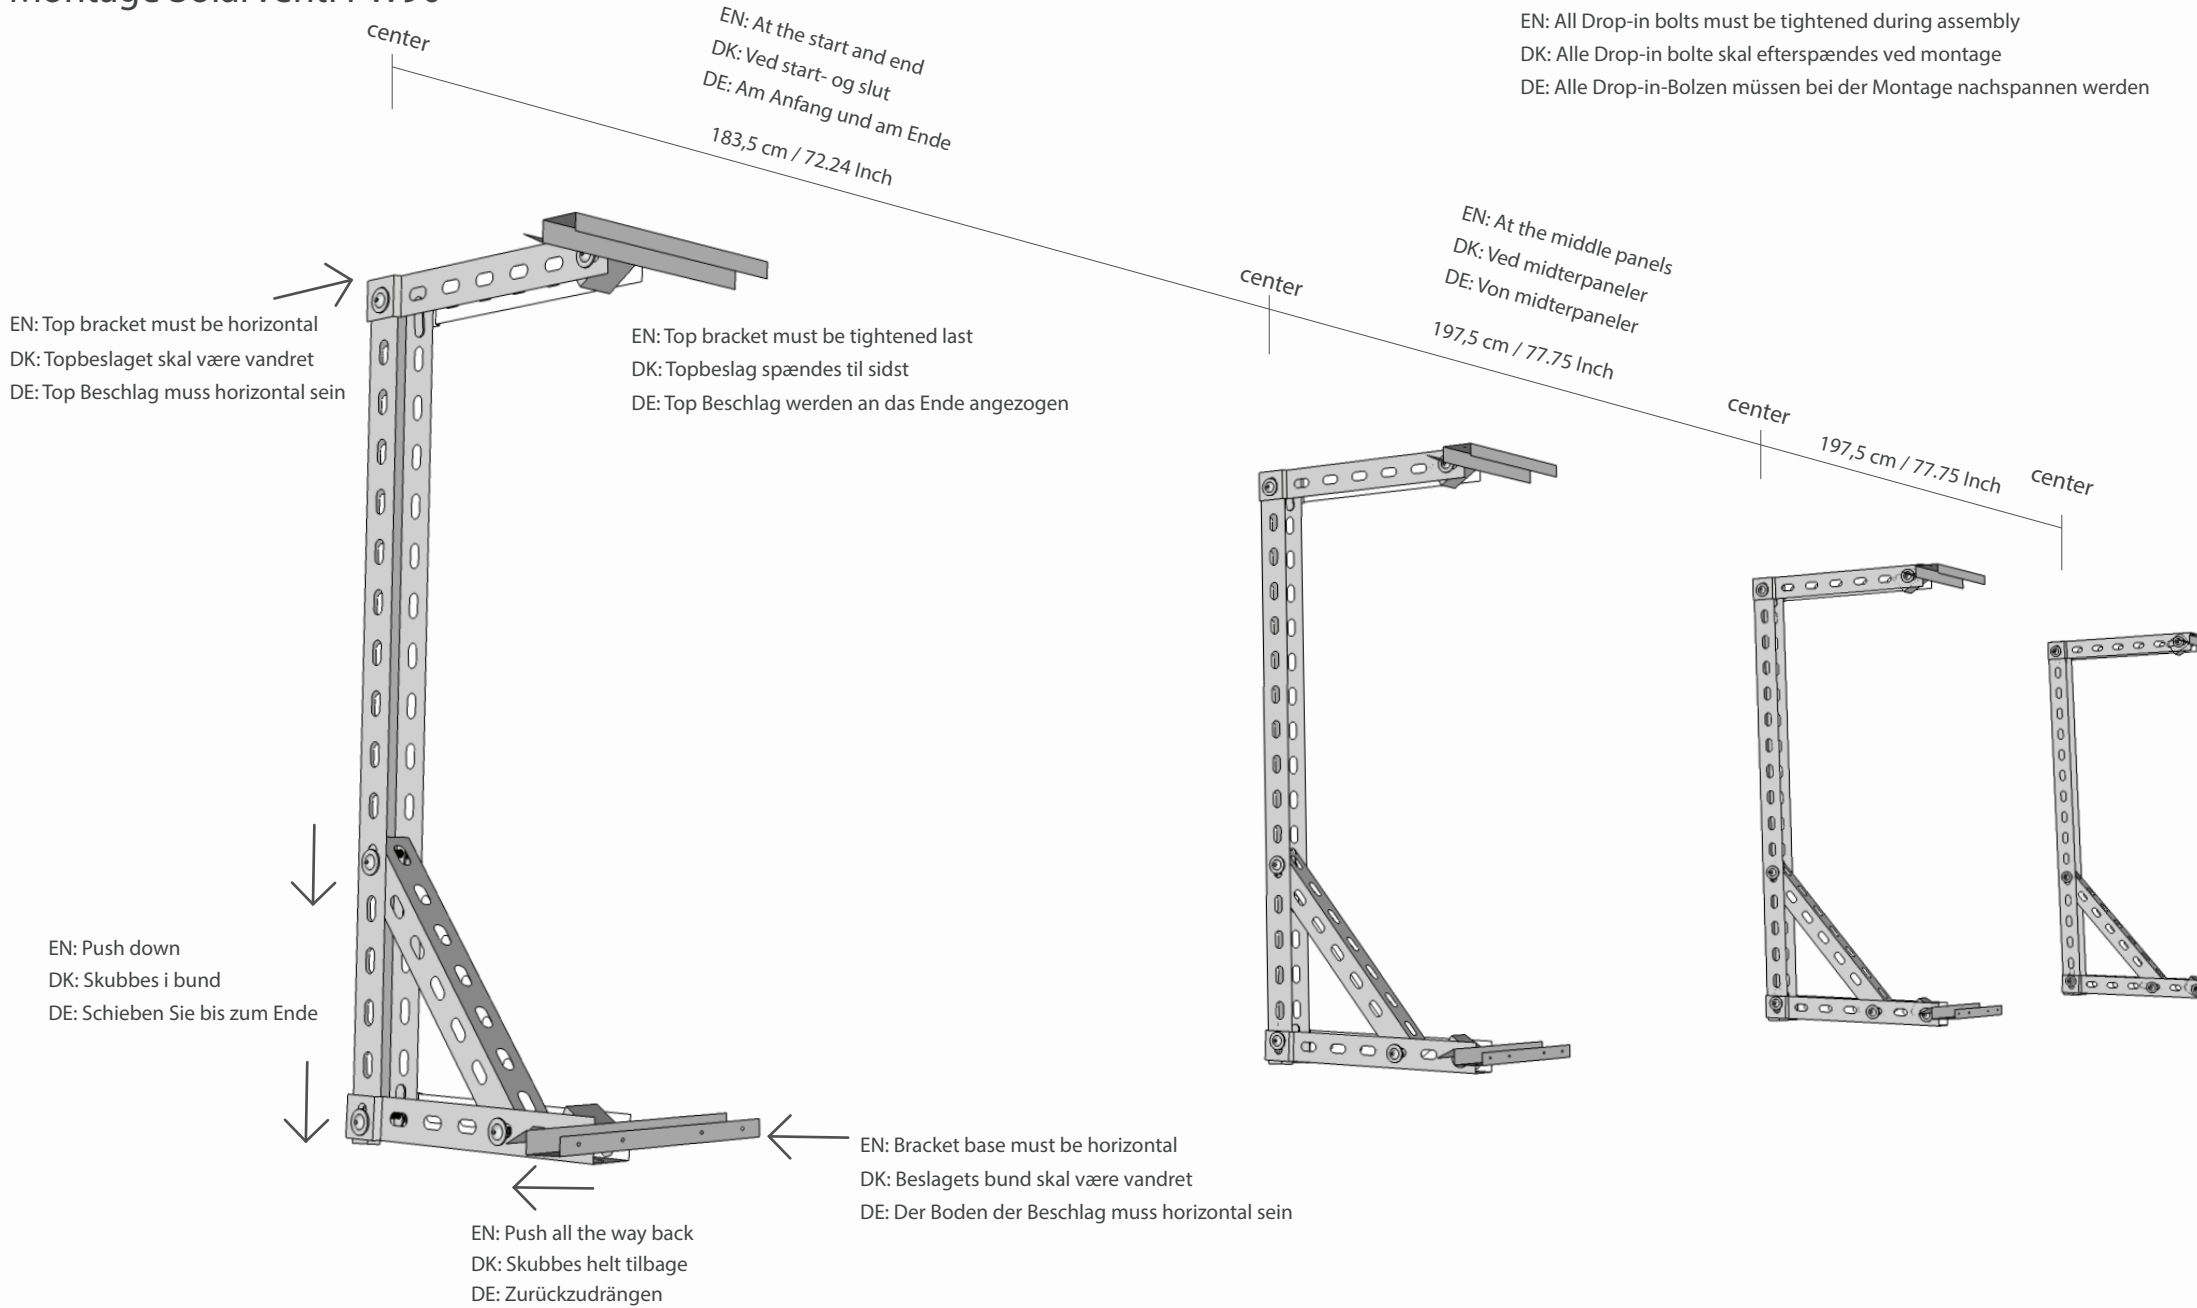

Montage Solarventi PW90

Important / Vigtigt / Wichtig !

EN: All Drop-in bolts must be tightened during assembly
 DK: Alle Drop-in bolte skal efterspændes ved montage
 DE: Alle Drop-in-Bolzen müssen bei der Montage nachspannen werden