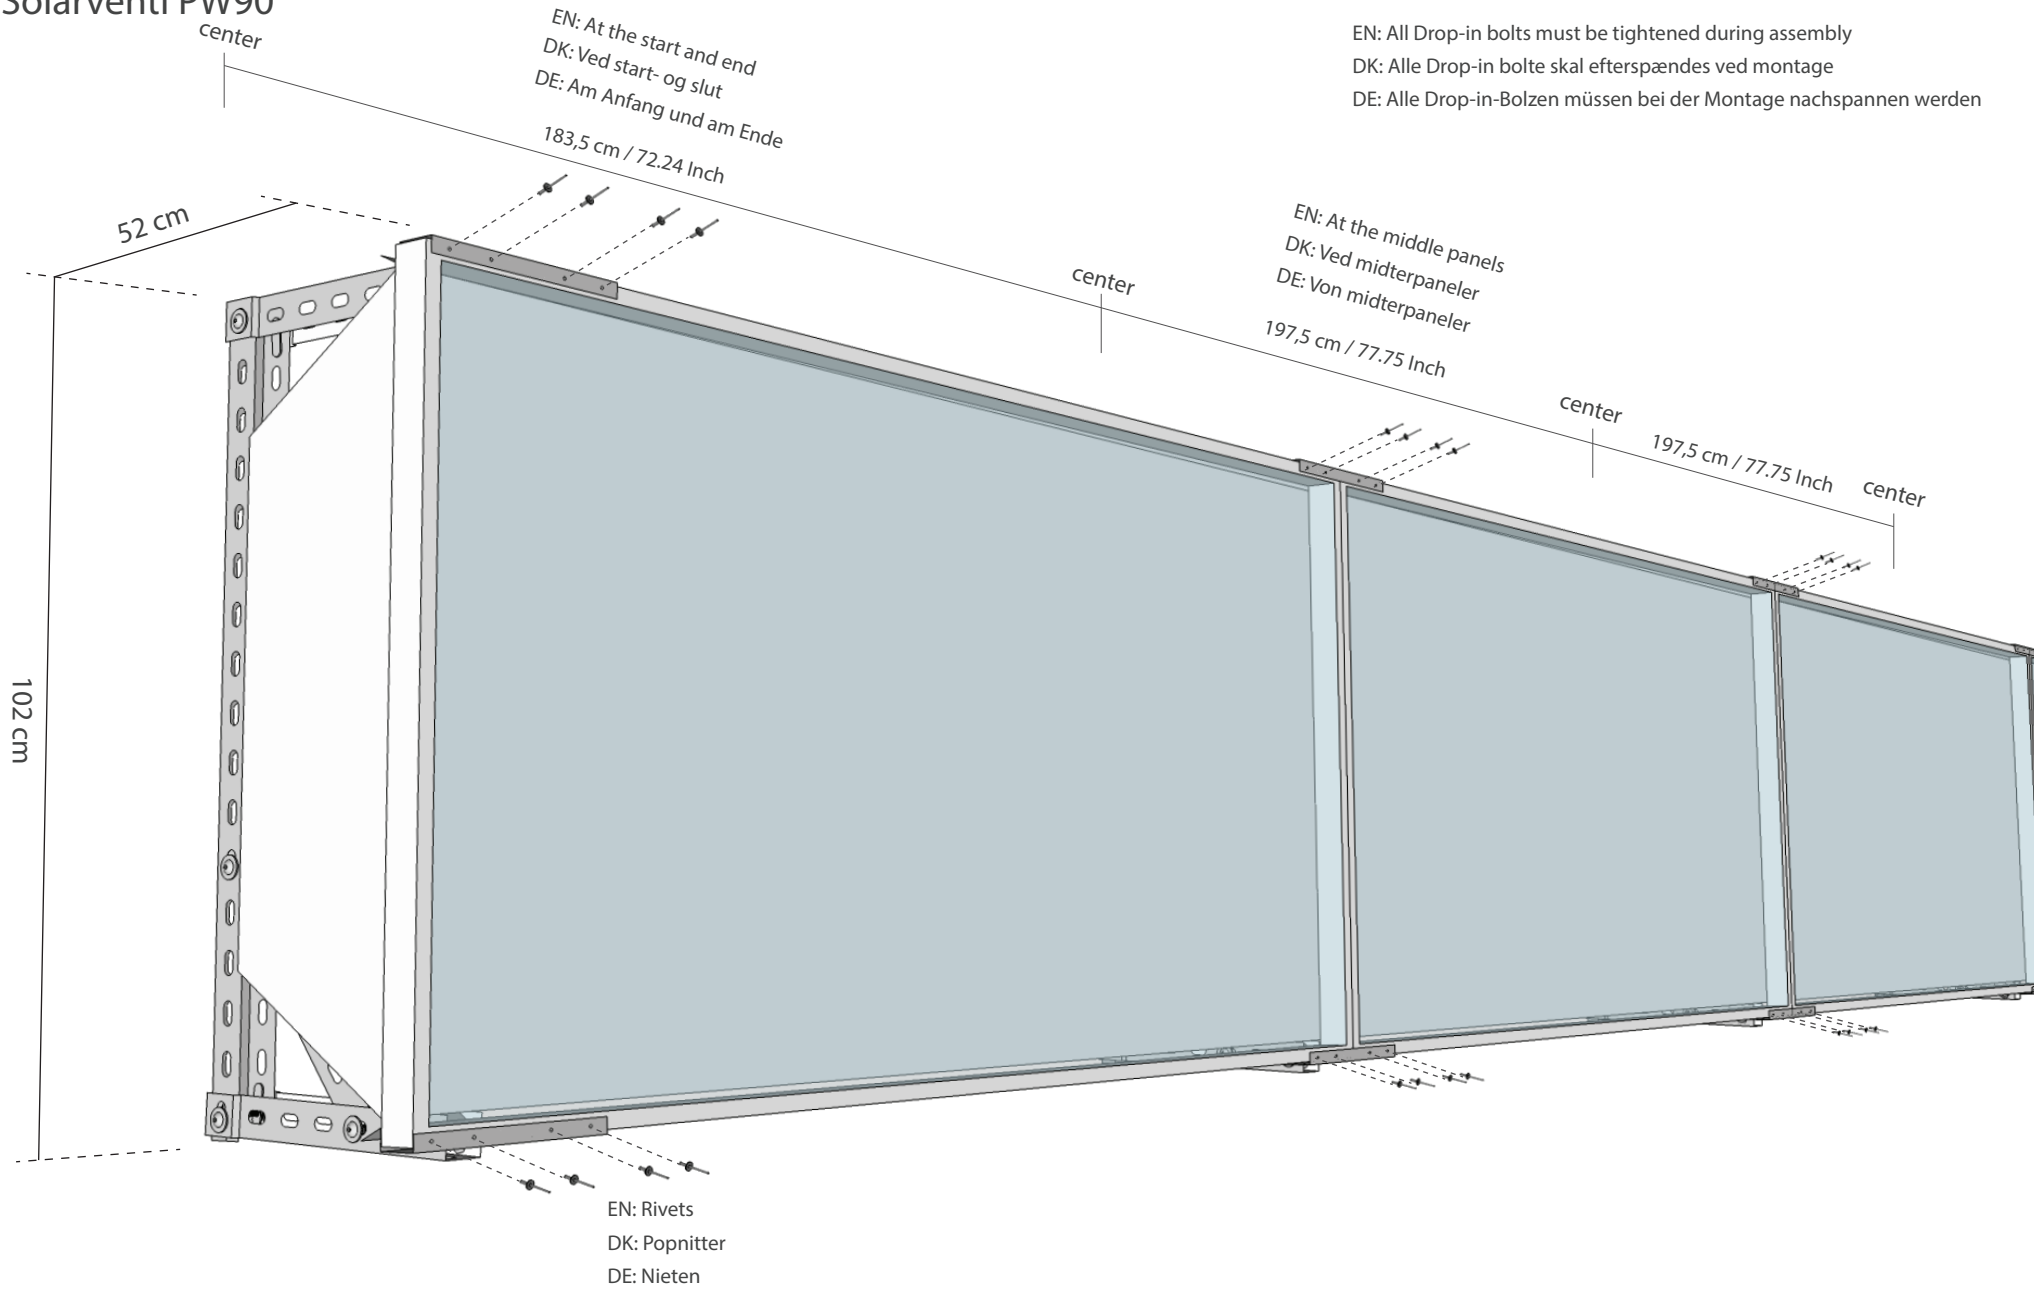

Montage Solarventi PW90

Important / Vigtigt / Wichtig !

EN: All Drop-in bolts must be tightened during assembly
 DK: Alle Drop-in bolte skal efterspændes ved montage
 DE: Alle Drop-in-Bolzen müssen bei der Montage nachspannen werden